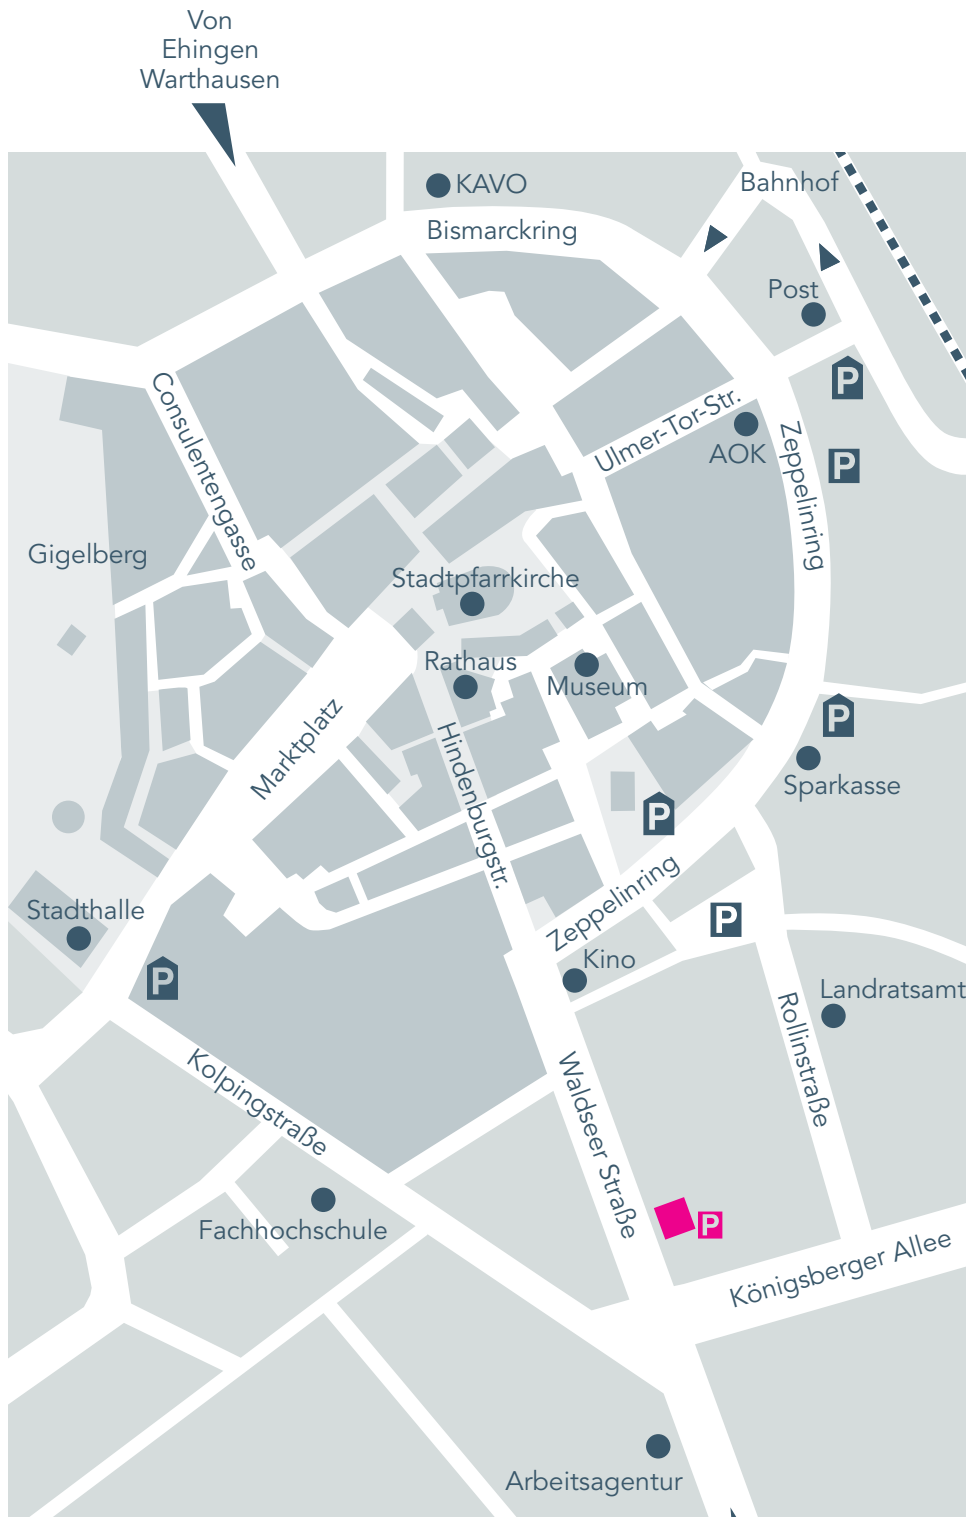

ARTWORK STATION®

Design & Marketing

Von B30 Ausfahrt  
Biberach Nord  
Herrlishöfen  
Warthausen  
Biberach

Von B 30 Ausfahrt  
Biberach Süd  
Jordanbad

Waldseer Straße 21  
D-88400 Biberach

Tel +49 7351 · 5809550  
Fax +49 7351 · 5809558