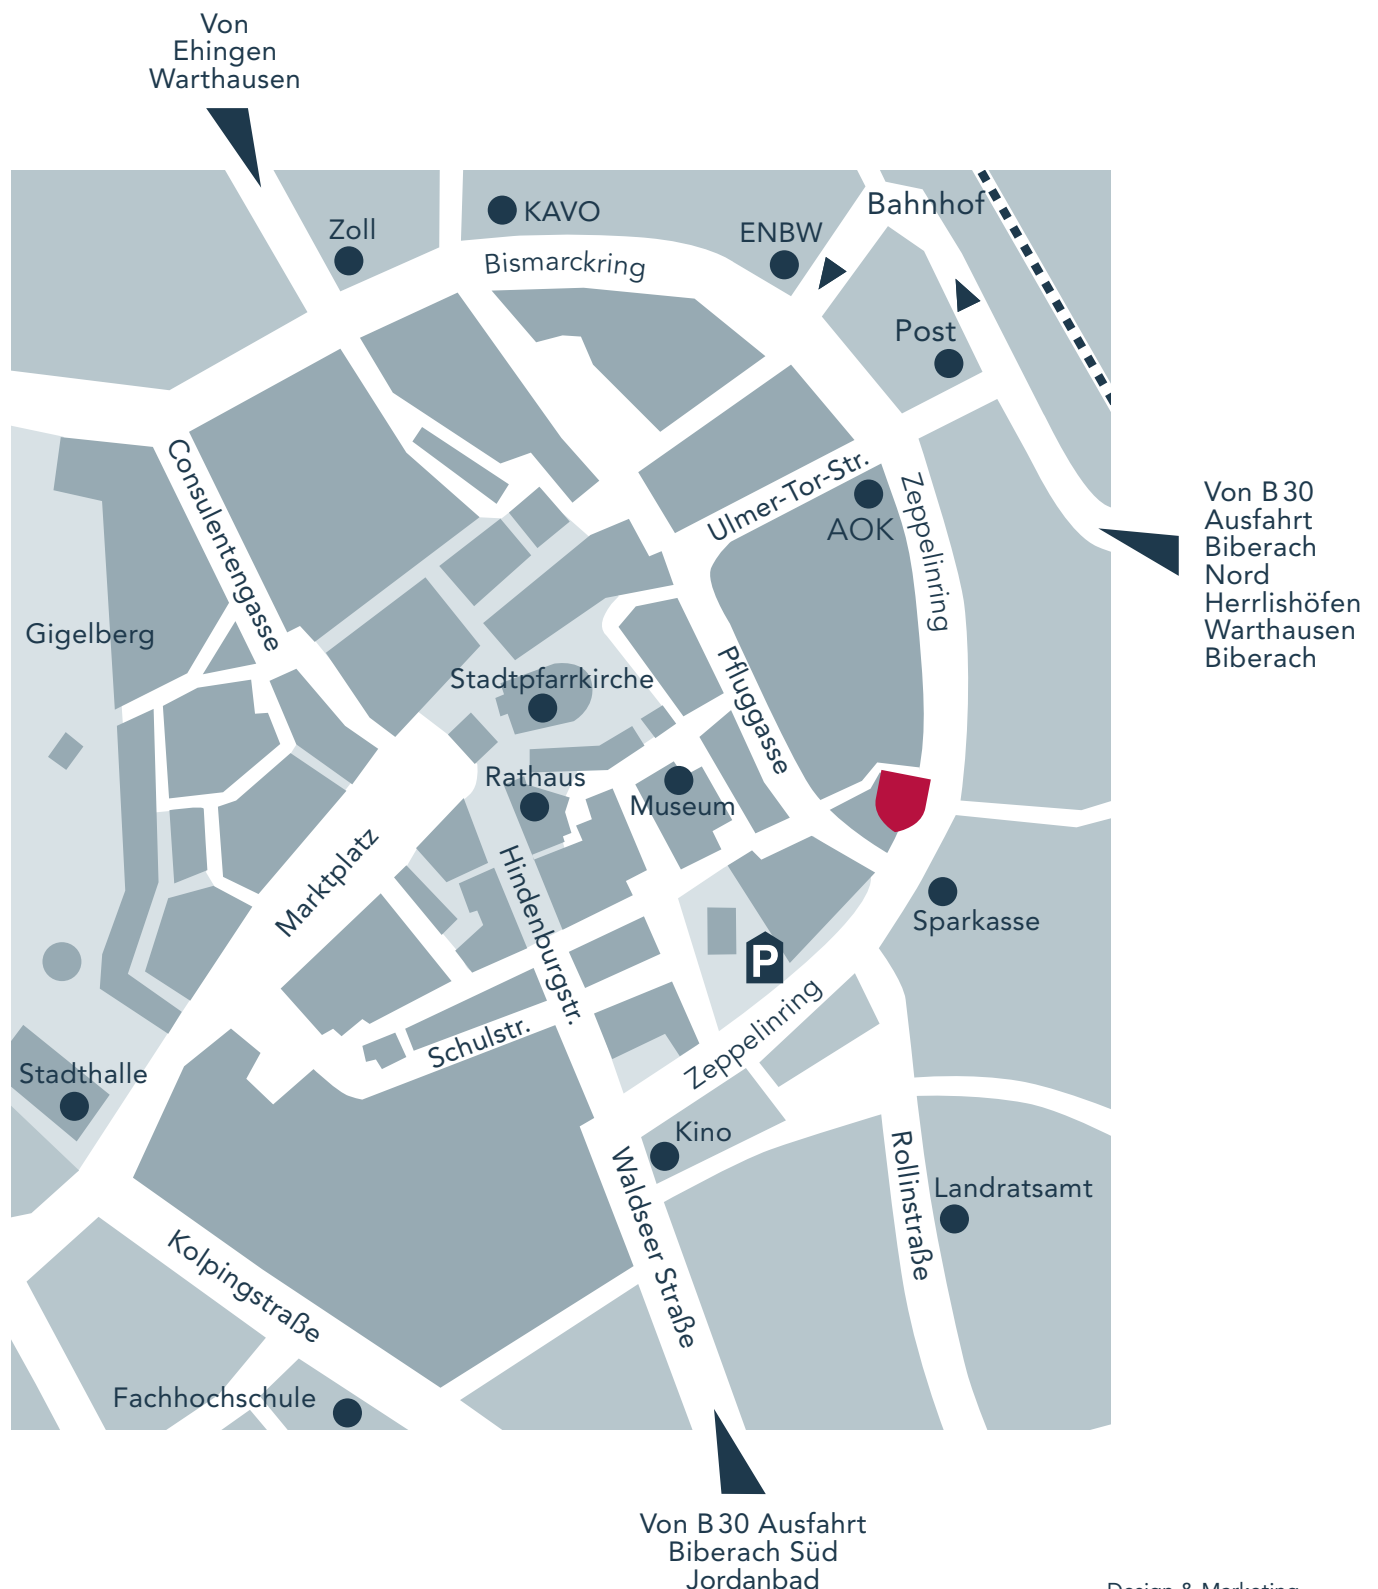

ARTWORK STATION®

Design & Marketing
Zeppelinring 24
D-88400 Biberach

Telefon 07351 · 5809550
Telefax 07351 · 5809558

ARTWORK STATION®

Kleine Wegbeschreibung

Bitte fahren Sie von der B 30 in den Kreisverkehr Biberach-Jordanbad und verlassen diesen in Richtung „Biberach Nord“ (Ausfahrt direkt neben der Auffahrt Richtung Ulm). Sie fahren direkt auf einer zweispurigen Fahrbahn geradeaus. Auf der linken Seite der Fahrbahn befinden sich die Handtmann- und Liebherr-Werke. Folgen Sie der Straße bis Sie auf der rechten Seite das Freibad erkennen können. Ordnen Sie sich dann bitte auf die linke Fahrspur ein und biegen Sie links ab. Dort fahren Sie über eine große zweispurige Brücke über die Eisenbahnlinie. Ordnen Sie sich bitte auf der rechten Fahrspur ein und fahren vor bis zur ersten Ampel. Dort biegen Sie bitte rechts Richtung Stadtmitte/Landratsamt ab. Dieser Straße folgen Sie bis zum Ende. Dabei fahren Sie am Landratsamt vorbei und erreichen am Ende die Einmündung in den Zeppelinring. Rechts erkennen Sie die Kreissparkasse und links eine Tankstelle. Biegen Sie bitte direkt nach rechts in den Zeppelinring ein. Ca. 50m nach dem kommenden Zebrastreifen bei der Kreissparkasse befindet sich unser Büro auf der linken Fahrbahnseite. Auf dem Dach erkennen Sie einen alten weißen Stadtmauerturm. Sie können dann direkt vor dem Büro vor der Garage oder auf einen der Kurzzeitparkplätze an der Kreissparkasse parken (Bei Anlieferungen bitte direkt vor dem Büro. Möglichst vorher telefonisch mitteilen).

Design & Marketing
Zeppelinring 24
D-88400 Biberach

Telefon 07351 · 5809550
Telefax 07351 · 5809558

ARTWORK STATION®

Design & Marketing
Zeppelinring 24
D-88400 Biberach

Telefon 07351 · 5809550
Telefax 07351 · 5809558